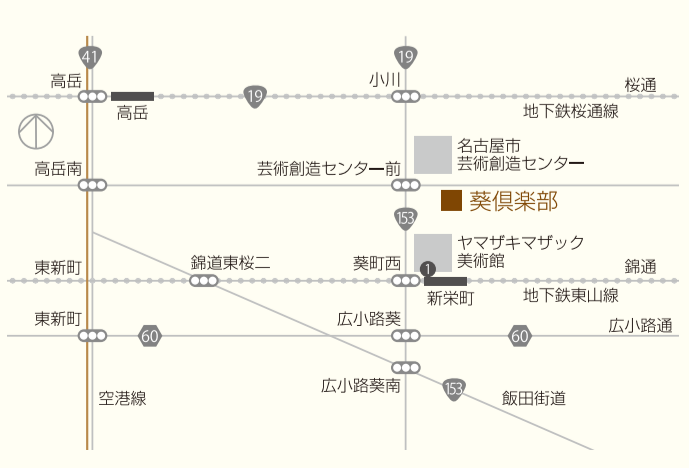

瀬永 能雅

フスマ倶楽部 初回展覧会

2015 5・23《土》⇒6・7《日》

13:00-19:00

Close 金曜日 5・29 6・5

襦、袢、フ、ス、マ。襦は日本文化の原風景。袢は今という掛布団。玄宗皇帝は楊貴妃の死後、妃が使った枕や袢をこよなく愛したと伝えられ、枕や袢は、恋や愛のシンボルとなったとか。

今回、春日井誠、神谷由美、瀬永能雅、山口百子4人のアーティストが「フスマ倶楽部」展を…築120年の町家を和洋・今と昔が交錯するギャラリー&カフェとしてリノベーションした…倶楽部で開催する事となりました。

会期中は通常の京都「松之助」の継ぎスタイルのケーキ(飲み物とのセット¥1000~) 仏蘭西ジョージヤノンの紅茶(¥600)、氷温熟成のコーヒー(¥500)等のメニューのほか「フスマ倶楽部お茶席」特別お菓子(¥1500)をご用意して「四人の遊び心でつらえ展示された倶楽部」でお待ちしています。

倶楽部 店主

倶楽部
052-934-7035

名古屋市中区葵1丁目18-5
地下鉄東山線「新栄町」1番出口から北へ200m 芸術創造センターの南むかい